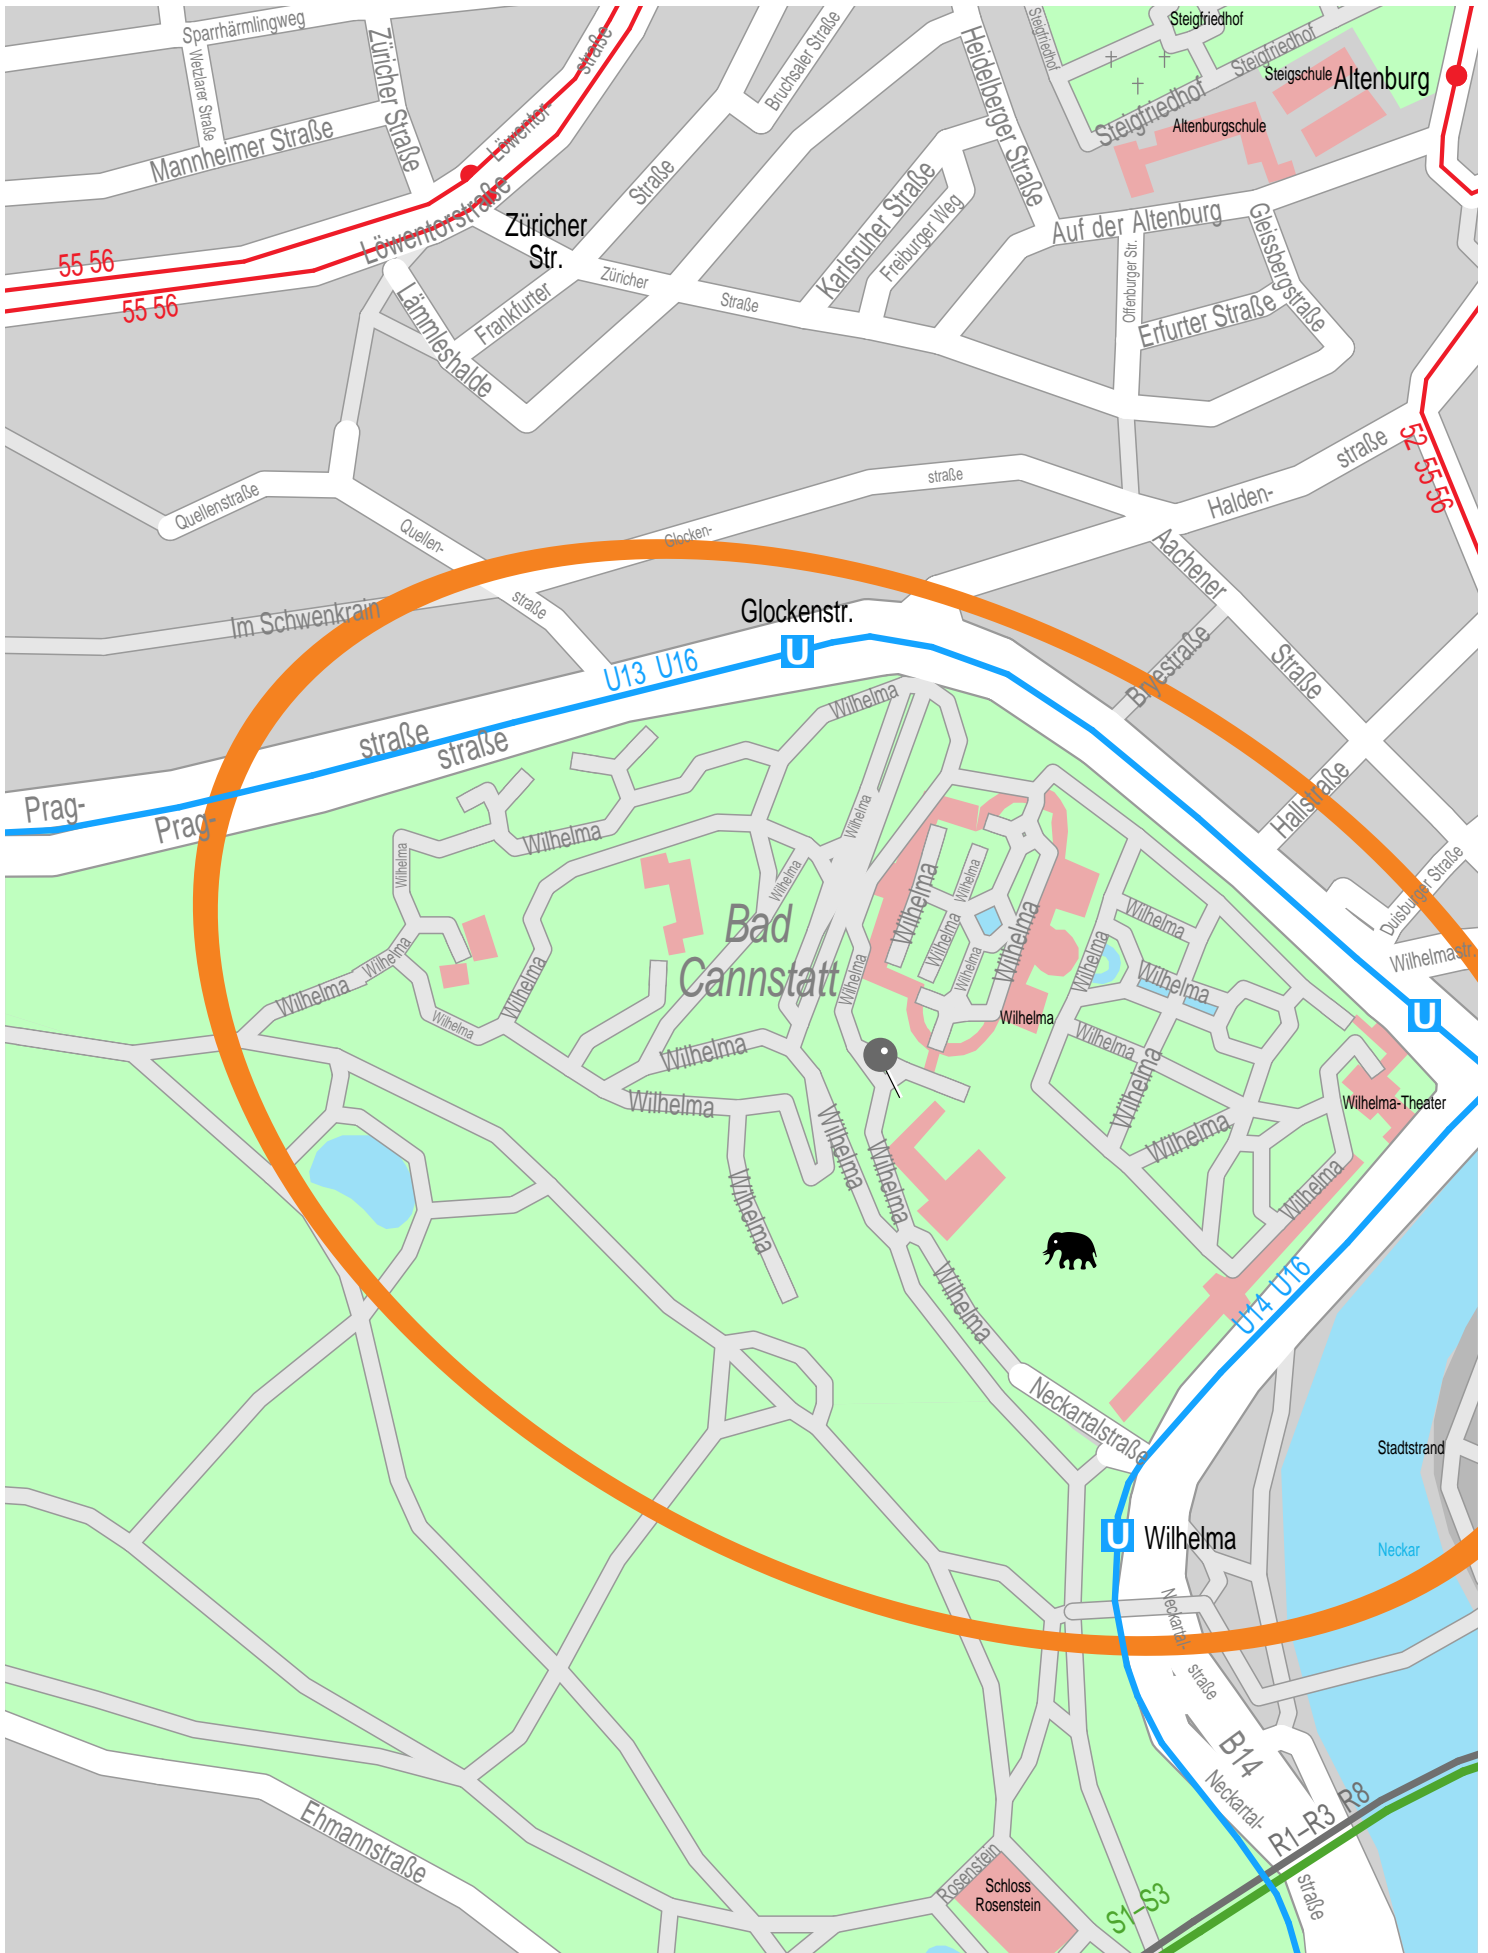

Stadtplanausschnitt Wilhelma Zool.-botan. Garten

125 m 250 m 375 m 500 m

© NAVTEQ/PTV AG/Map&Guide

Stand: Dezember 2005

MapServer (3.3.0.7) - 09.06.06 17:06:54