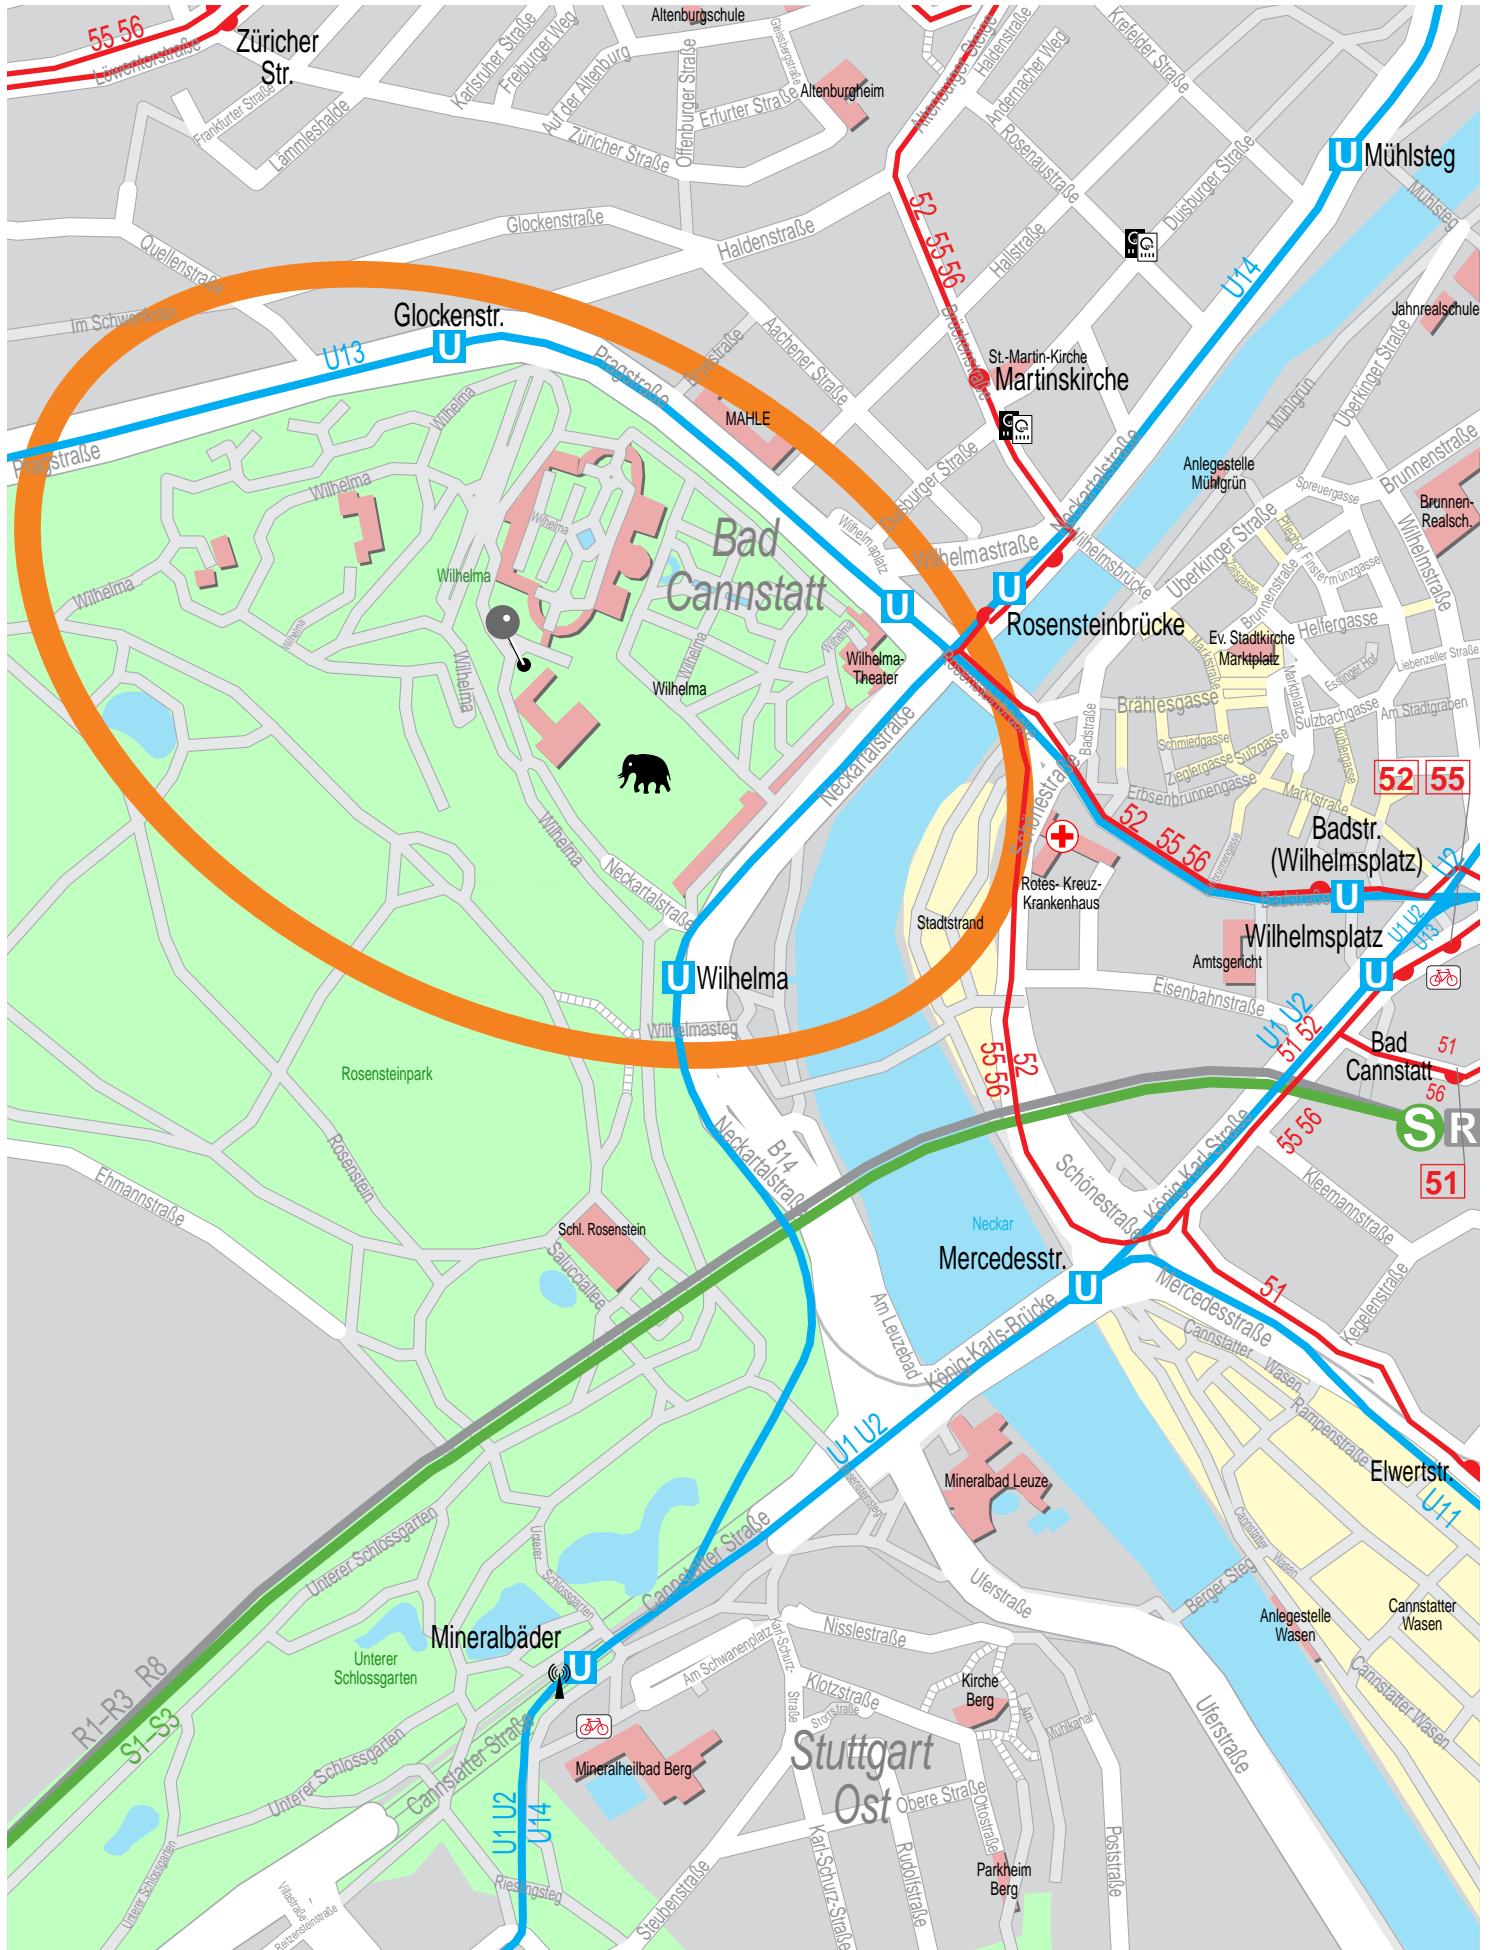

Stadtplanausschnitt Wilhelma Zool.-botan. Garten

Ausgabe 2008

- WLAN-Hotspot
- Call-A-Bike
- VVS-Verkaufsstelle
- 51 Endhaltestelle

© NAVTEQ/PTV AG/Map&Guide
EFA-WWW2 - MapServer (3.5.2.88) - 03.12.08 12:18:37